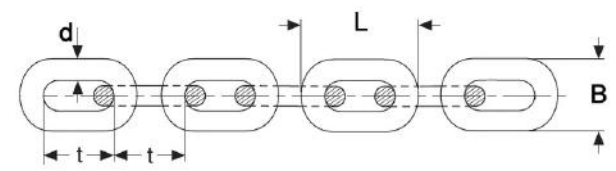

Nr ID: R01 łańcuchy

Model:	łańcuch
1 kg	Ok 11,5 mb 12 szt
Dostępność:	100 kg
Cena:	5 zł netto /kg