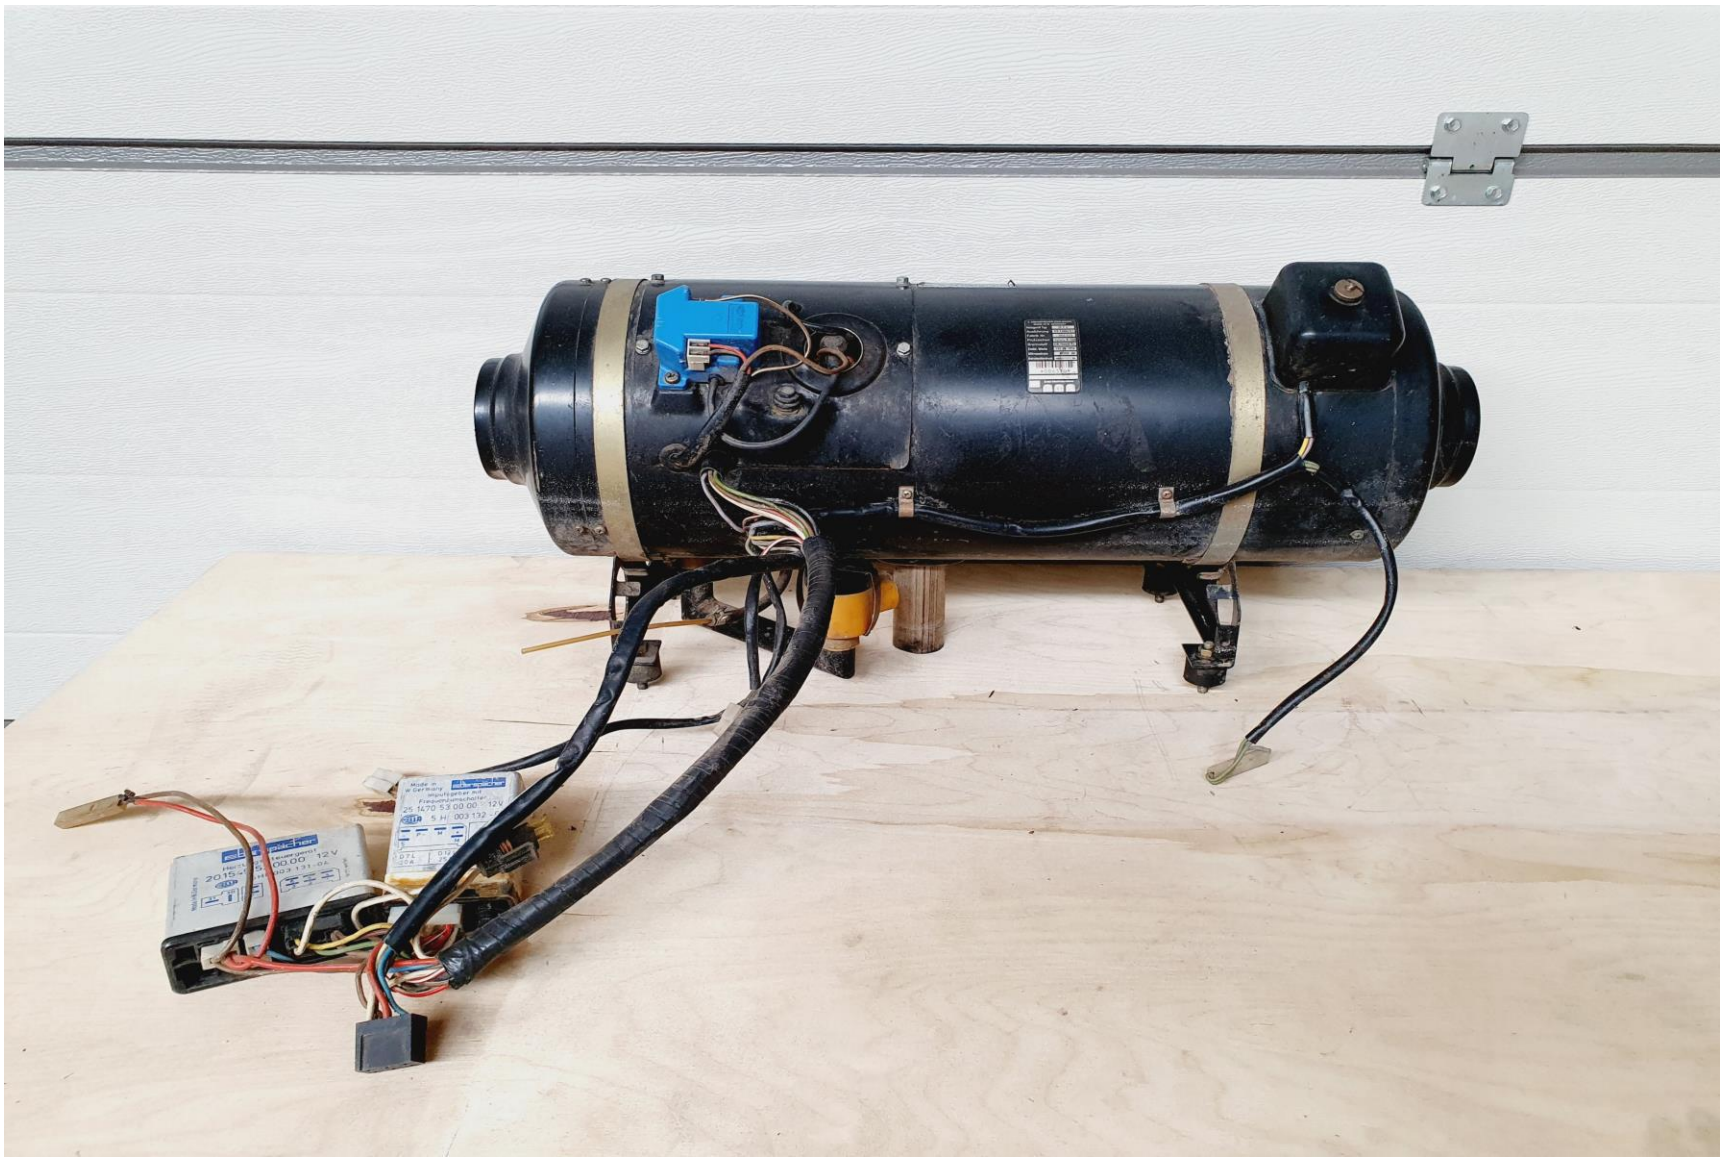

Nr ID: R04

Ogrzewanie Eberspacher D7L

Stan:	używany/nieznany
Zasilanie:	12 V
Moc:	110 W
Wydajność:	8000 W
Paliwo:	Olej opałowy
Cena:	750 zł netto
Dostępna ilość:	1 szt.